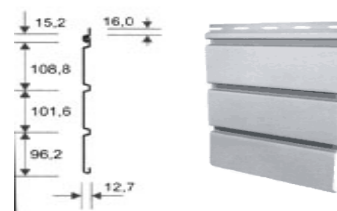

ROYAL SIDING

Фасадные панели производства «ROYAL EUROPA»

Наименование	Размер панелей (м)	Цена с учетом НДС за м. кв.					
		white	Цветной	Clay, gray, blue gray	Sunflower pistachio, yellow	Brown, graphite	Dark walnut
Панель Grandform	3,81x0,203	6,9200	7,3000	7,7200	8,3500	-	-
Панель Residential	5,00x0,230	8,7000	9,5800	12,7000	12,7000	-	-
Панель Soffit (потолочная)	3,66x0,306	9,0400	9,5300	10,3500	10,3500	11,4200	12,0800
Панель Soffit перфориров.	3,66x0,306	9,0400	9,6300	10,3500	10,3500	11,4200	12,0800
Наименование	Длина профиля (м)	Цена с учетом НДС за шт.					
		white	Цветной	Sunflower pistachio, yellow		Brown, graphite	Dark walnut
J - профиль	3,81	4,9900	5,4700			6,1800	6,2900
T - профиль	3,05	10,6800	11,7700			12,6600	12,8800
Угол наружный	3,05	14,1400	15,5900			-	-
Угол внутренний	3,05	10,9000	11,6600			-	-
Финишный профиль	3,81	5,2300	5,3800			-	-
Фаска	3,05	15,4700	16,3100			-	-
Оконный наличник	3,81	10,9300	12,1200			-	-
Приоконный профиль	3,05	18,8500	-			-	-
Отлив	3,81	6,1100	-			-	-
Стартовый профиль	3,81	5,2800	-			-	-
J - профиль гибкий	2,44	13,5800	-			-	-

Цены указаны в у. е. (1у.е.=1 USD), оплата в гривнах по коммерческому курсу на день продажи.

Grandform D4 (1-й излом)

Grandform D4D (2-й излом)

Панель Soffit (потолочная)

На складе постоянно в наличии следующие цвета: