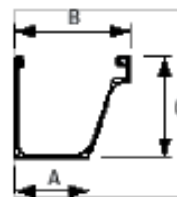

Водосточные системы

№	Наименование	Размер, мм	Ед. изм.	Белый	Цветной
1	Желоб (4 м.)	127X102	м.п.	4,2000	4,4000
2	Труба (3 м.)	76X76	м.п.	3,0000	3,2000
3	Воронка	71X216X157	шт.	6,0000	6,6000
4	Подвеска	30X125X25	шт.	1,2000	-
5	Держатель трубы (клипс)	94X60	2 шт.	1,2000	1,4000
6	Колено	109X119	шт.	2,4000	2,6000
7	Заглушка	127X102	шт.	2,4000	2,6000
8	Угол наружный (90°, 135°)	207X78	шт.	6,5000	6,9000
9	Угол внутренний (90°, 135°)				
10	Регулятор жолоба	25X35X80	шт.	0,8000	0,9000
11	Соединитель жолоба	127X60X102	шт.	4,5000	5,0000
12	Соединитель трубы	53X80X80	шт.	1,6000	1,8000
13	Соединитель подвижный	80X53	шт.	1,1000	1,2000

Цены указаны в у. е. (1у.е.=1 USD), оплата в гривнах по коммерческому курсу на день продажи.

Профиль желоба:

Ширина низ - А мм,
Ширина верх — В мм, Вы-
сота — С мм.

Профиль желоба

Отводящая труба:

Грань - А мм.