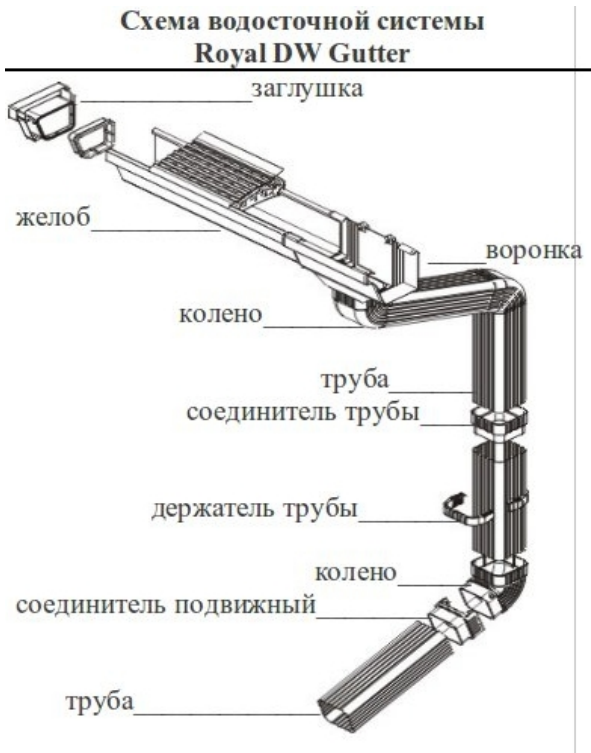

Водосточные системы

№	Наименование	Размер, мм	Ед. изм.	Белый	Цветной
1	Желоб (4 м.)	127X102	м.п.	4,2000	4,4000
2	Труба (3 м.)	76X76	м.п.	3,0000	3,2000
3	Воронка	71X216X157	шт.	6,0000	6,6000
4	Подвеска	30X125X25	шт.	1,2000	-
5	Держатель трубы (клипс)	94X60	2 шт.	1,2000	1,4000
6	Колено	109X119	шт.	2,4000	2,6000
7	Заглушка	127X102	шт.	2,4000	2,6000
8	Угол наружный (90°, 135°)	207X78	шт.	6,5000	6,9000
9	Угол внутренний (90°, 135°)				
10	Регулятор жолоба	25X35X80	шт.	0,8000	0,9000
11	Соединитель жолоба	127X60X102	шт.	4,5000	5,0000
12	Соединитель трубы	53X80X80	шт.	1,6000	1,8000
13	Соединитель подвижный	80X53	шт.	1,1000	1,2000

Цены указаны в у. е. (1у.е.=1 USD), оплата в гривнах по коммерческому курсу на день продажи.

Профиль желоба:

Ширина низ - А мм,
Ширина верх — В мм, Вы-
сота — С мм.

Профиль желоба

Отводящая труба:

Грань - А мм.